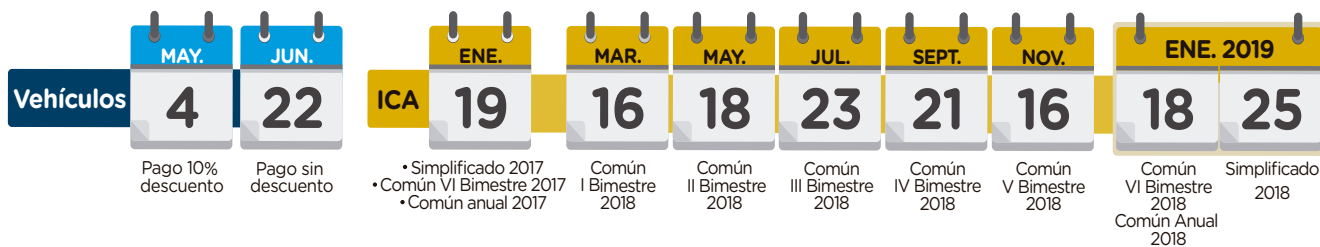

Calendario Tributario Distrital

2018

contactenos@shd.gov.co | Chat tributario en www.haciendabogota.gov.co